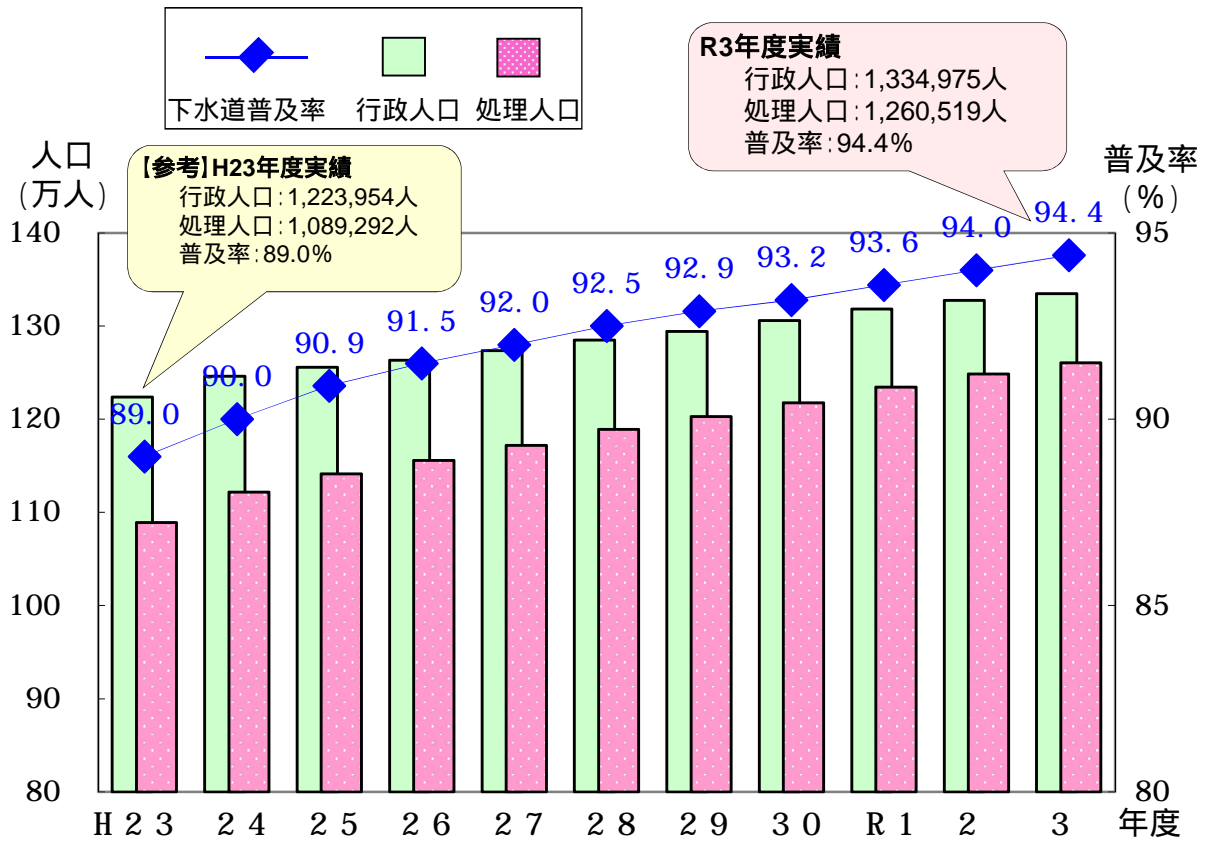

下水道普及状況について(令和3年度実績)

1 平成23～令和3年度までの推移

2 行政区別の下水道普及率

普及率 (%) (カッコ内は、H23年度実績)

さいたま市全体では…
普及率: 94.4%