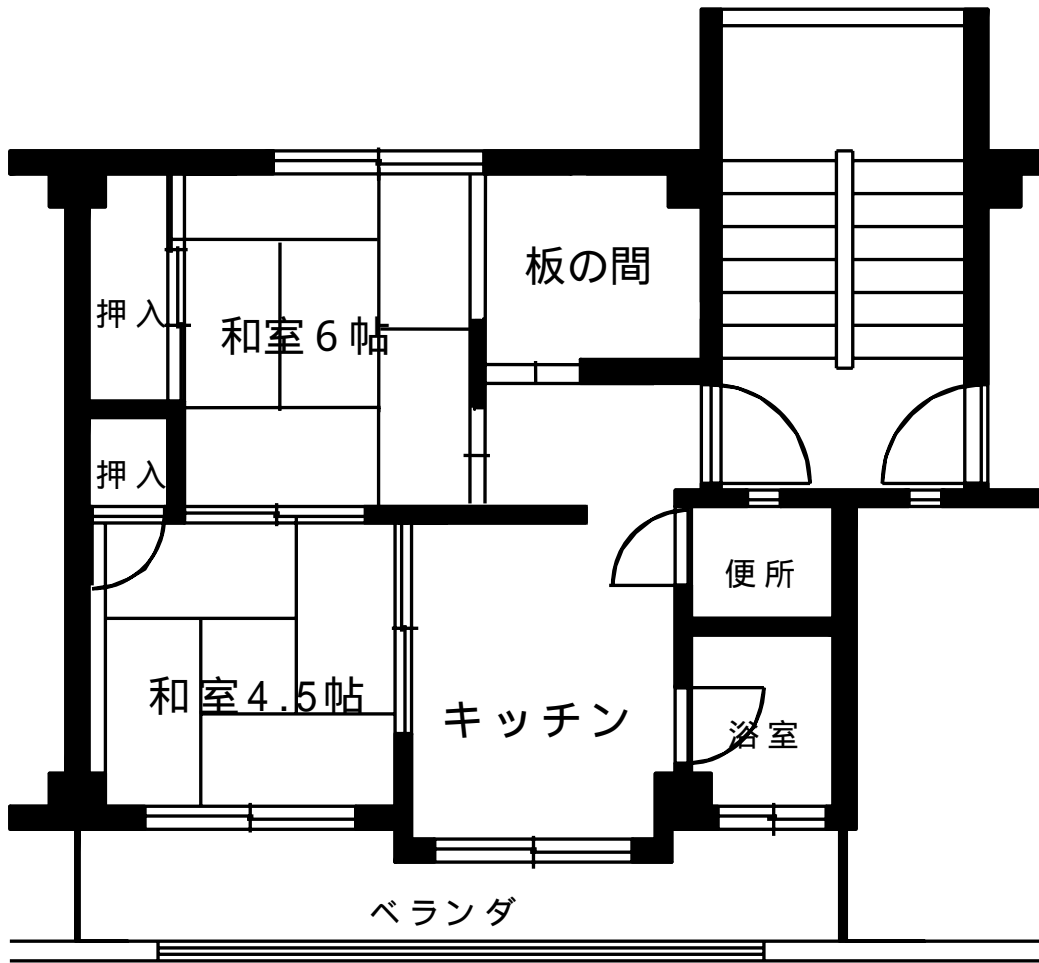

宮前住宅1号棟
2UDK 47.5㎡

宮前住宅 2号棟
3DK 56.6㎡