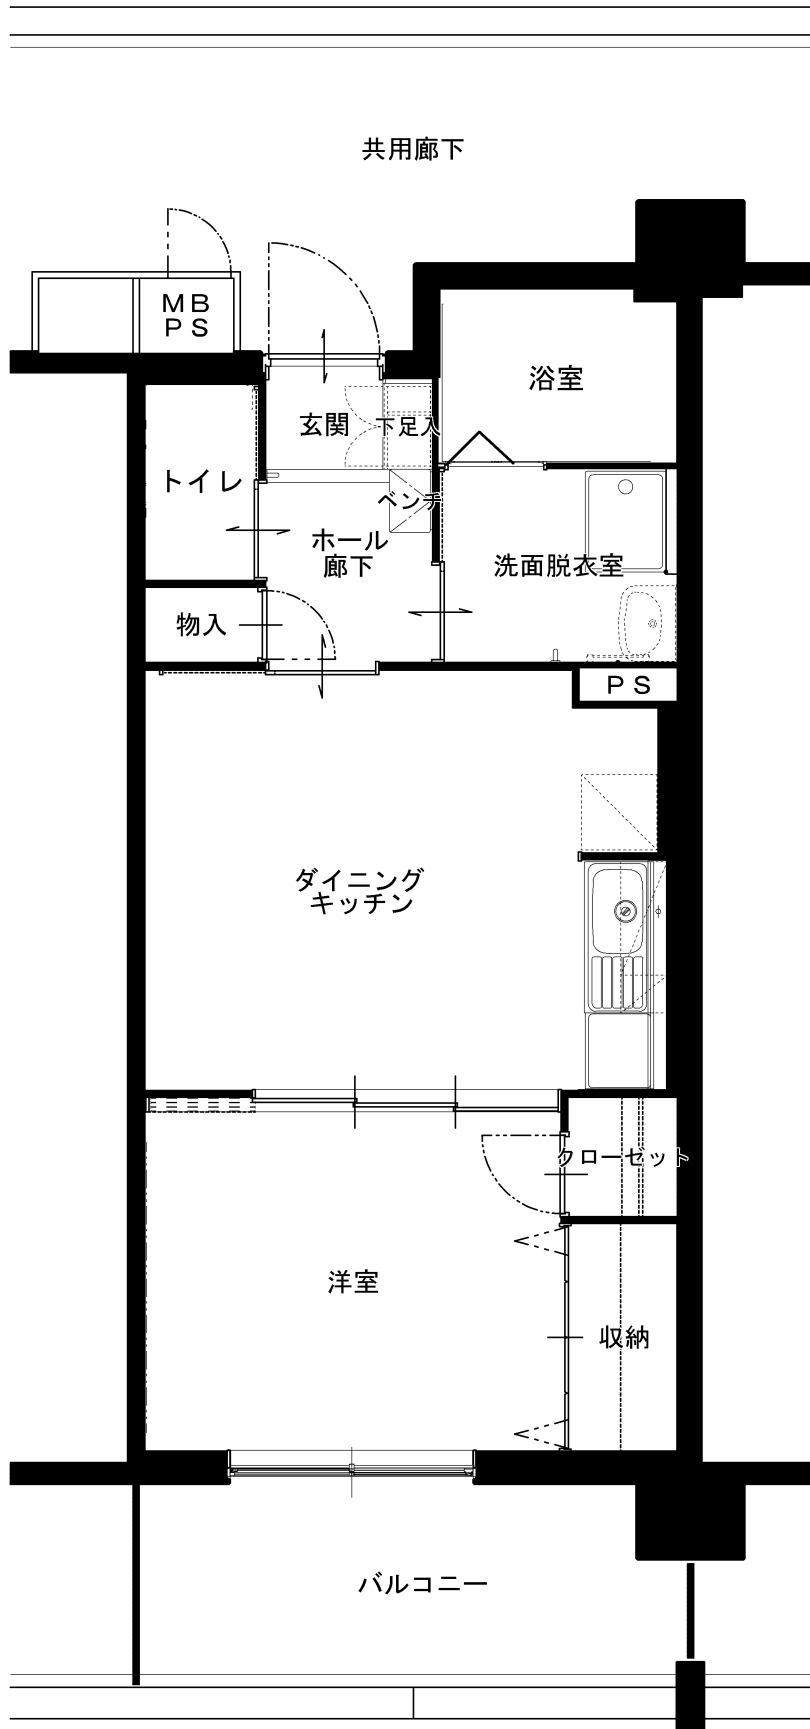

道祖土戸崎団地(一般)
1DK (40.19m²)

道祖土戸崎団地(一般)
2DK (49.97㎡)

道祖土戸崎団地(一般)
3DK (63.93㎡)

道祖土戸崎団地(車いす対応住宅)
1DK (50.45m²)

道祖土戸崎団地(車いす対応住宅)
2DK (63.97㎡)