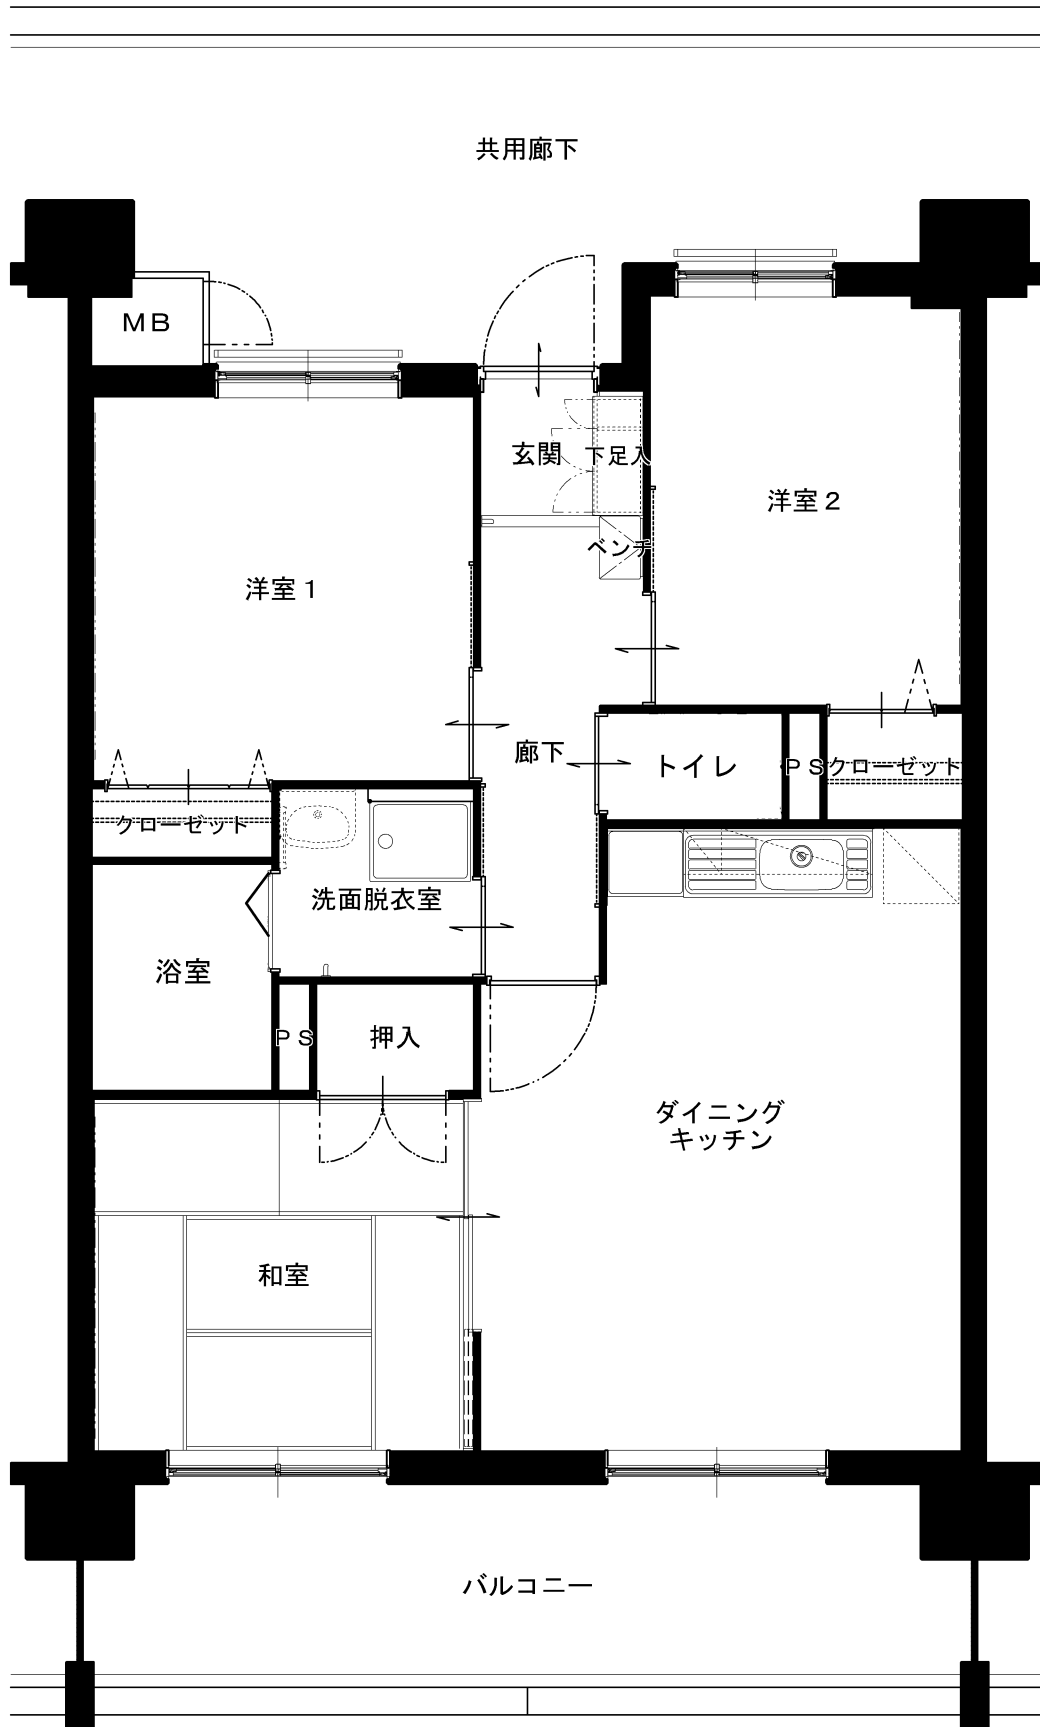

道祖土戸崎団地(一般)
1DK (40.19m²)

道祖土戸崎団地(一般)
2DK (49.97㎡)

道祖土戸崎団地(一般)
3DK (63.93㎡)

道祖土戸崎団地(車いす対応住宅)
1DK (50.45m²)

道祖土戸崎団地(車いす対応住宅)
2DK (63.97㎡)