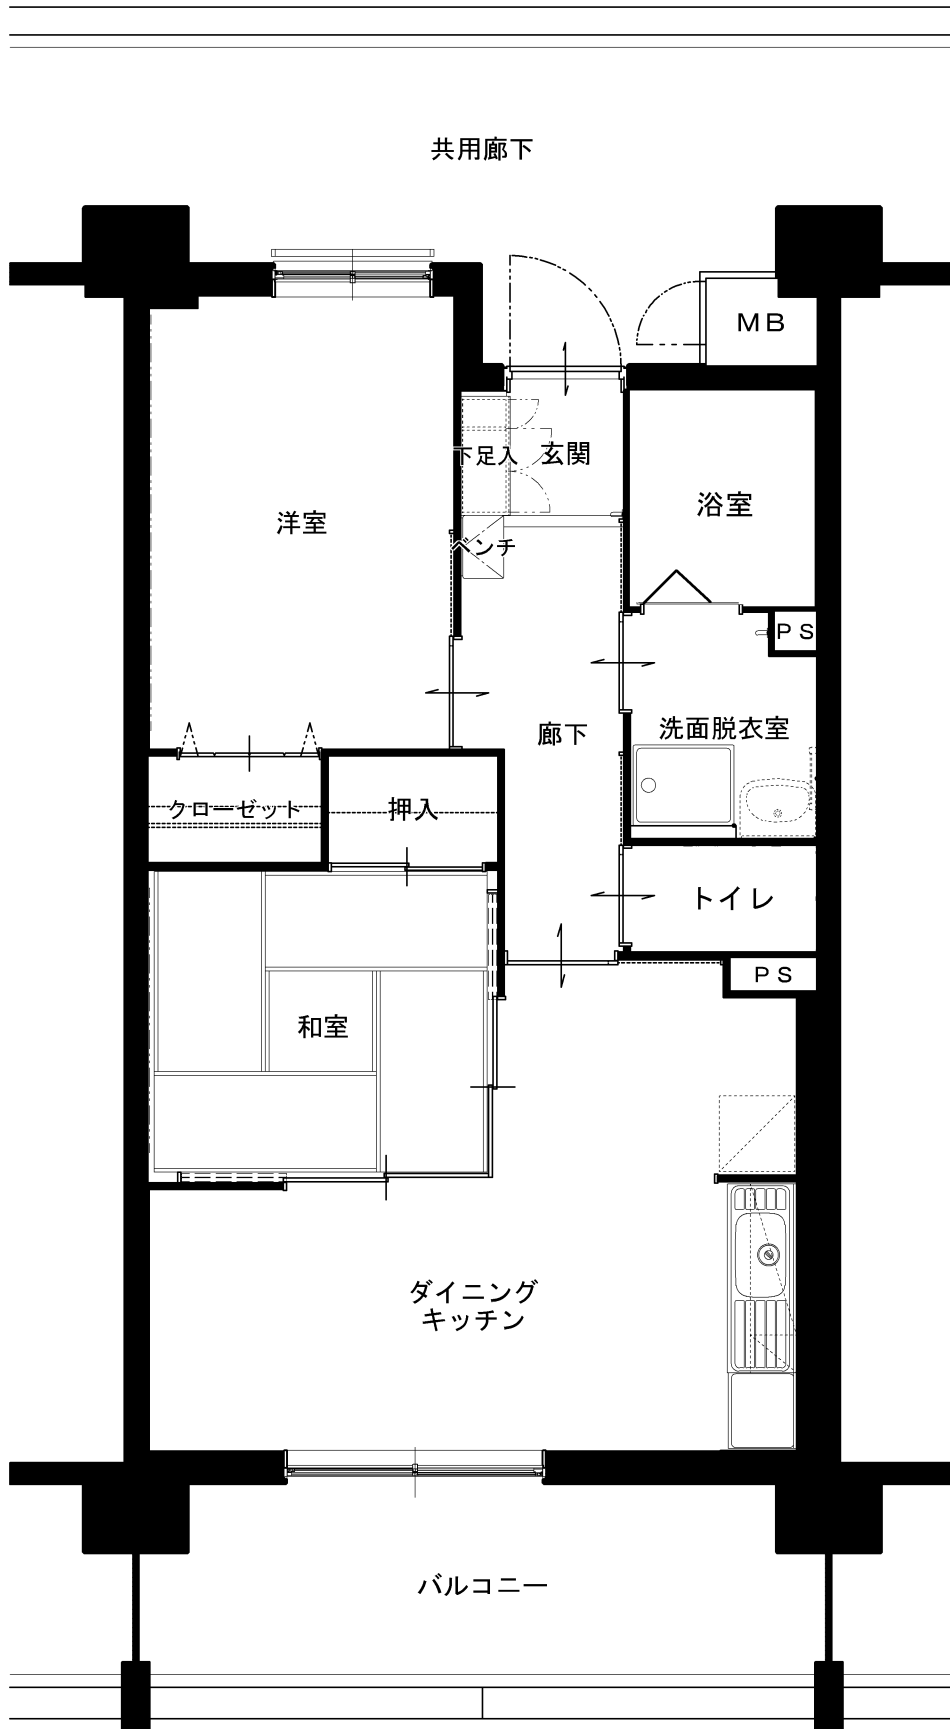

道祖土戸崎団地(一般)
1DK (40.19m²)

道祖土戸崎団地(一般)
2DK (49.97㎡)

道祖土戸崎団地(一般)
3DK (63.93㎡)

道祖土戸崎団地(車いす対応住宅)
1DK (50.45m²)

道祖土戸崎団地(車いす対応住宅)
2DK (63.97㎡)