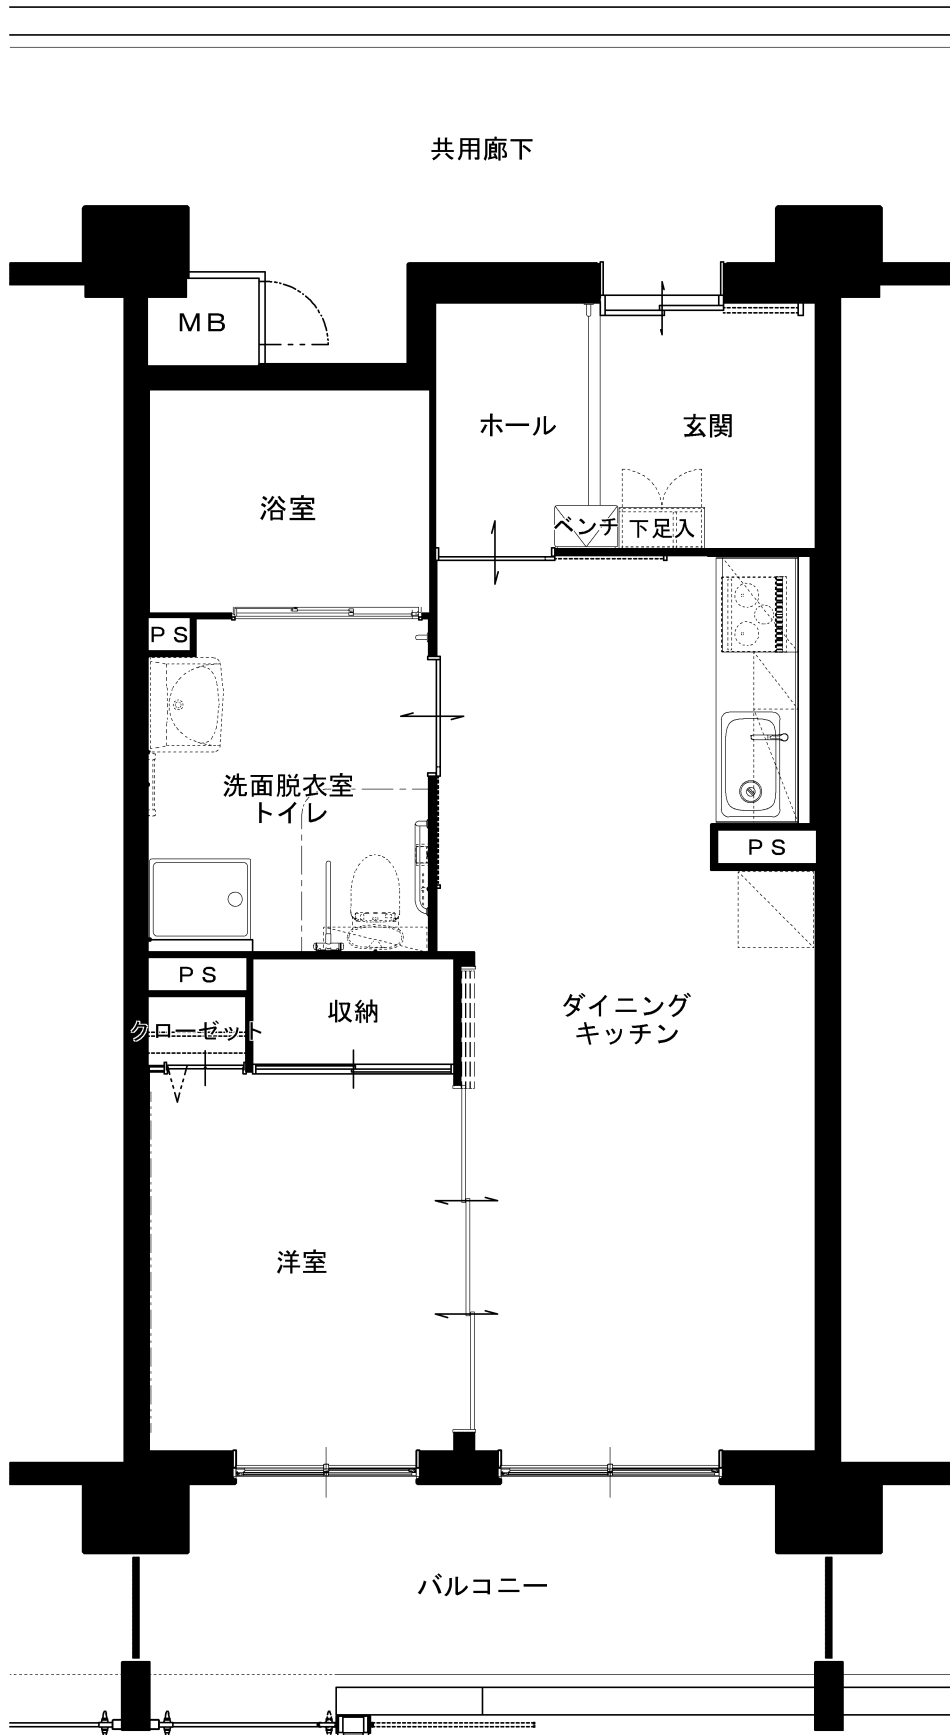

道祖土戸崎団地(一般)
1DK (40.19m²)

道祖土戸崎団地(一般)
2DK (49.97㎡)

道祖土戸崎団地(一般)
3DK (63.93㎡)

道祖土戸崎団地(車いす対応住宅)
1DK (50.45m²)

道祖土戸崎団地(車いす対応住宅)
2DK (63.97㎡)