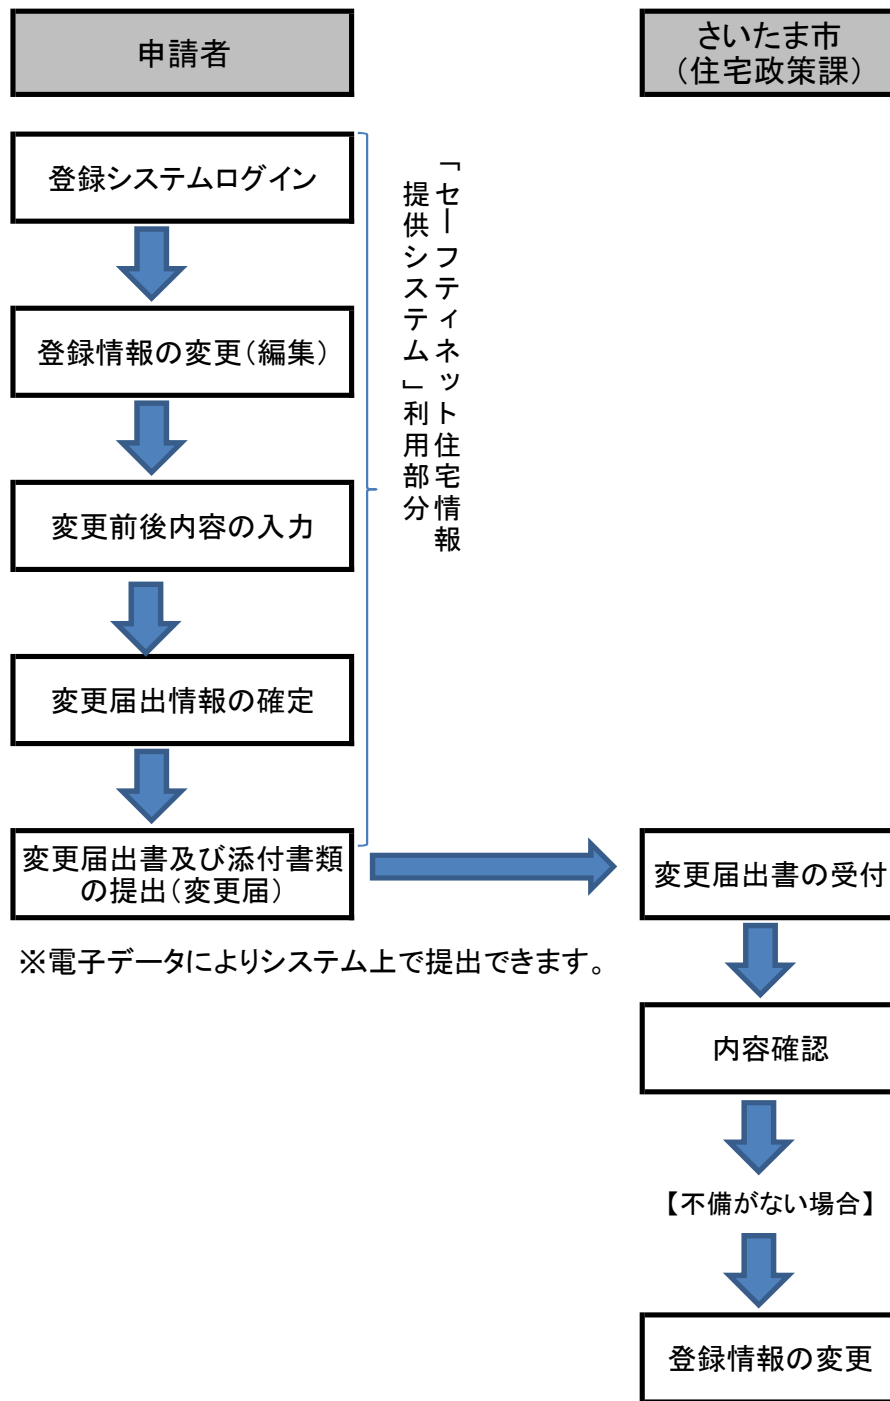

住宅確保要配慮者円滑入居賃貸住宅の登録変更の流れ

※ 登録システムホームページ <https://www.safetynet-jutaku.jp>

入力情報については、上記ホームページの「住宅登録事業者の方へ」3、②の入力マニュアルをご参照ください。