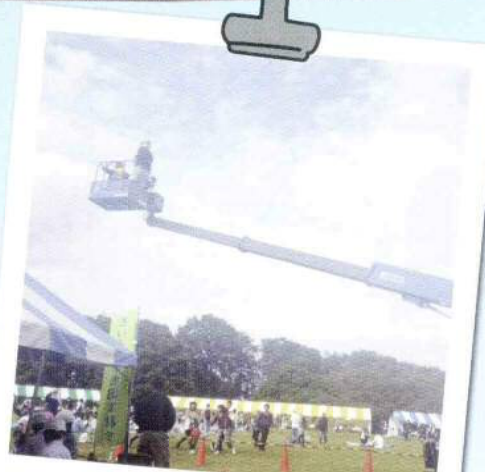

2022

第19回さいたま市

みどりの祭典

みどりに親しみ、みどりから学び、
みどりを守り育てましょう！

令和4年

10/23 日

9:30 ~ 15:30

※小雨決行（一部の催し物を除く）

ステージ

11:15~

ジェクサー・フィットネス & スパ大宮 青空ヨガ

13:00~

土呂中学校 音楽部による演奏

14:30~

大型紙芝居

- ・草木グッズ作り
- ・自然観察
- ・みどりに関する展示
- ・大型紙芝居
- ・高所作業車体験
- ・地元野菜の販売 他