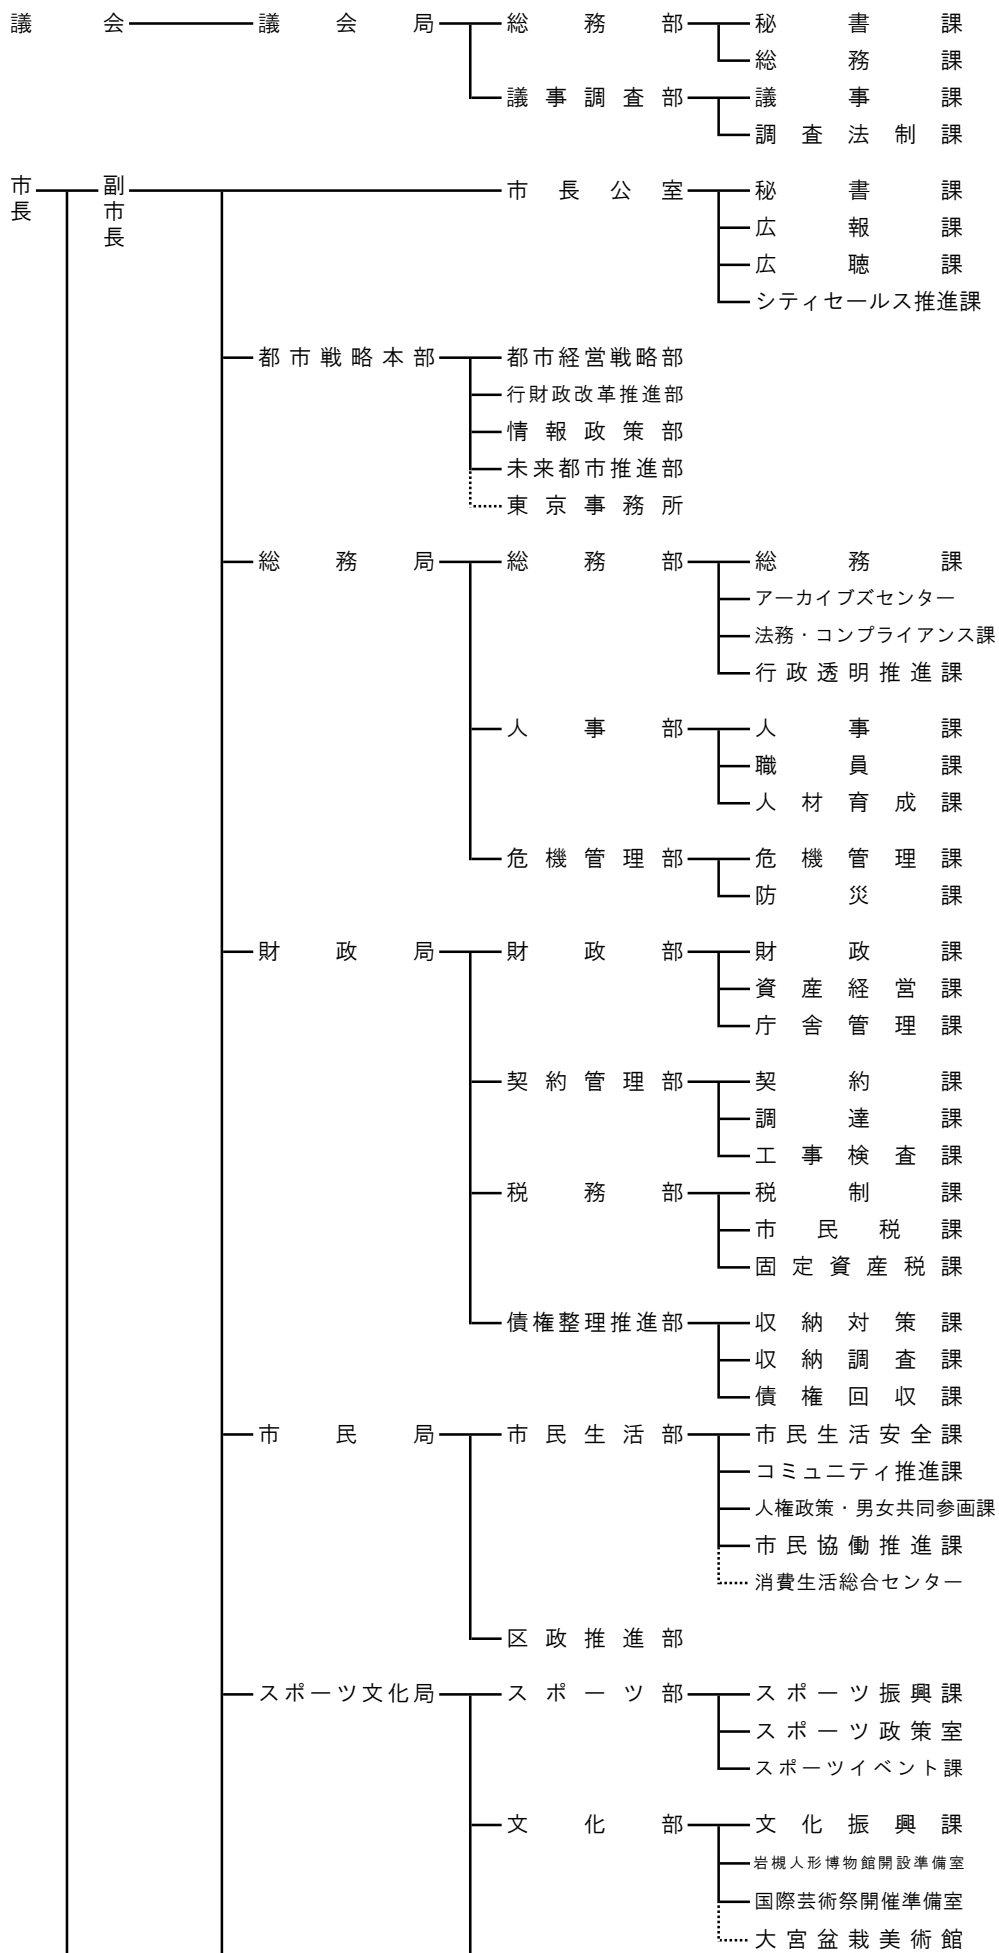

さいたま市行政組織図(案)(平成31年4月1日現在)

固定資産評価審査委員会

注 点線は、さいたま市事業所事務分掌規則等に定める事業所やそれに類する組織等