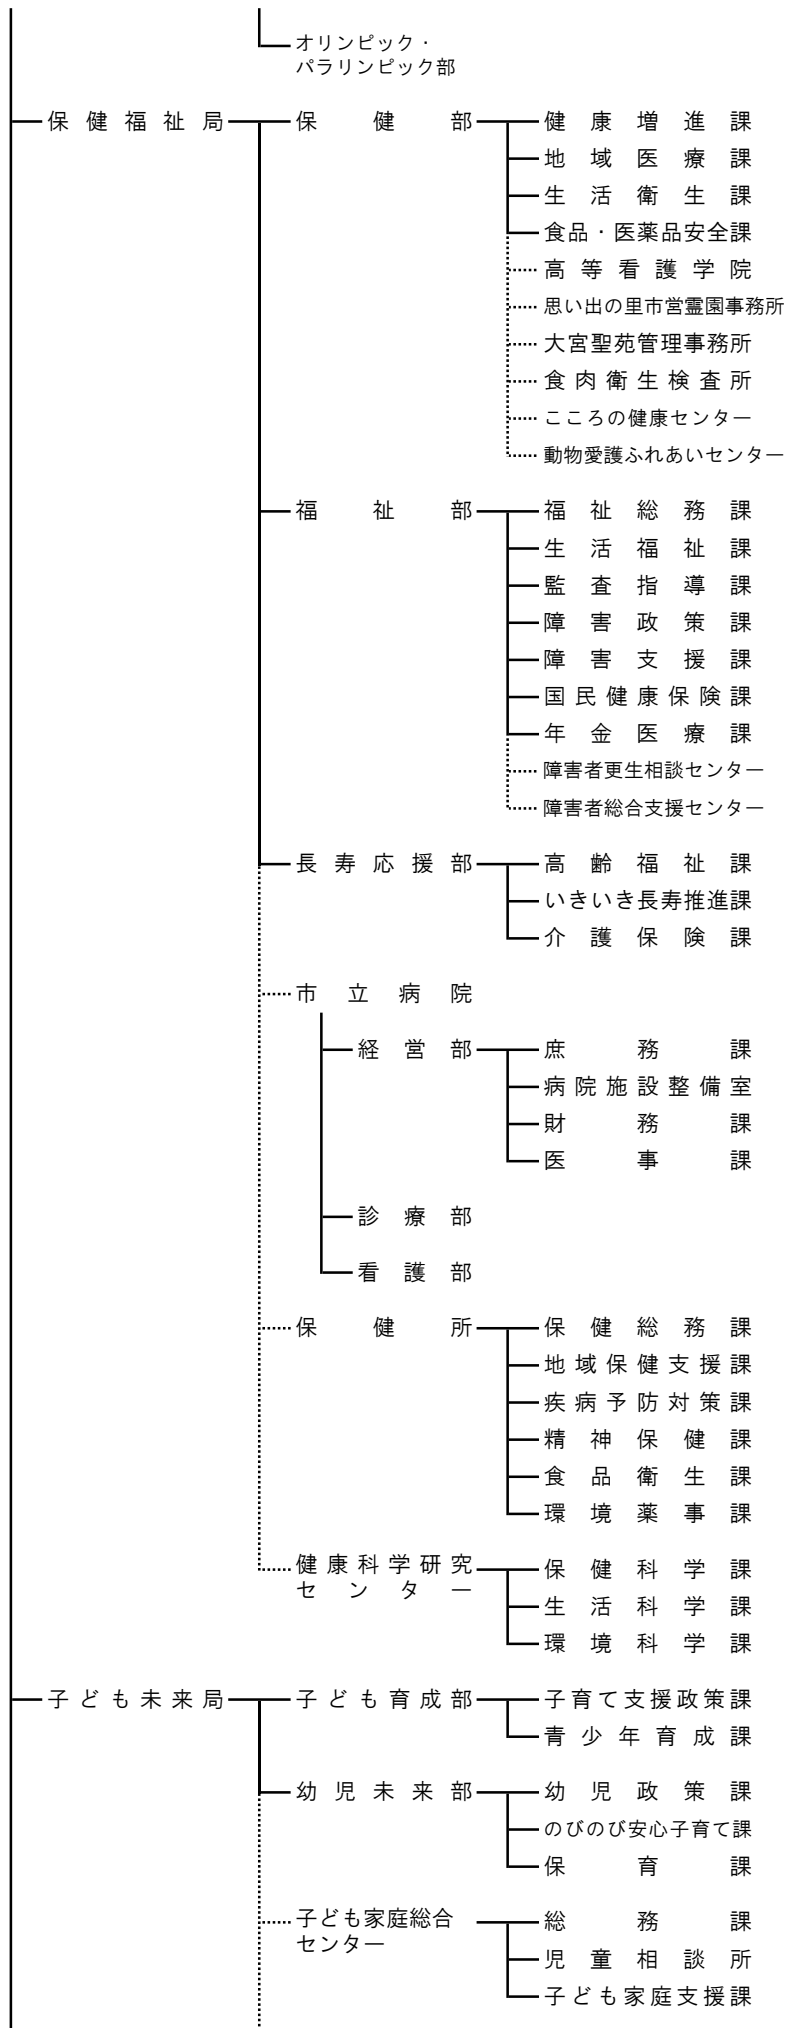

さいたま市行政組織図(案)(平成31年4月1日現在)

固定資産評価審査委員会

注 点線は、さいたま市事業所事務分掌規則等に定める事業所やそれに類する組織等