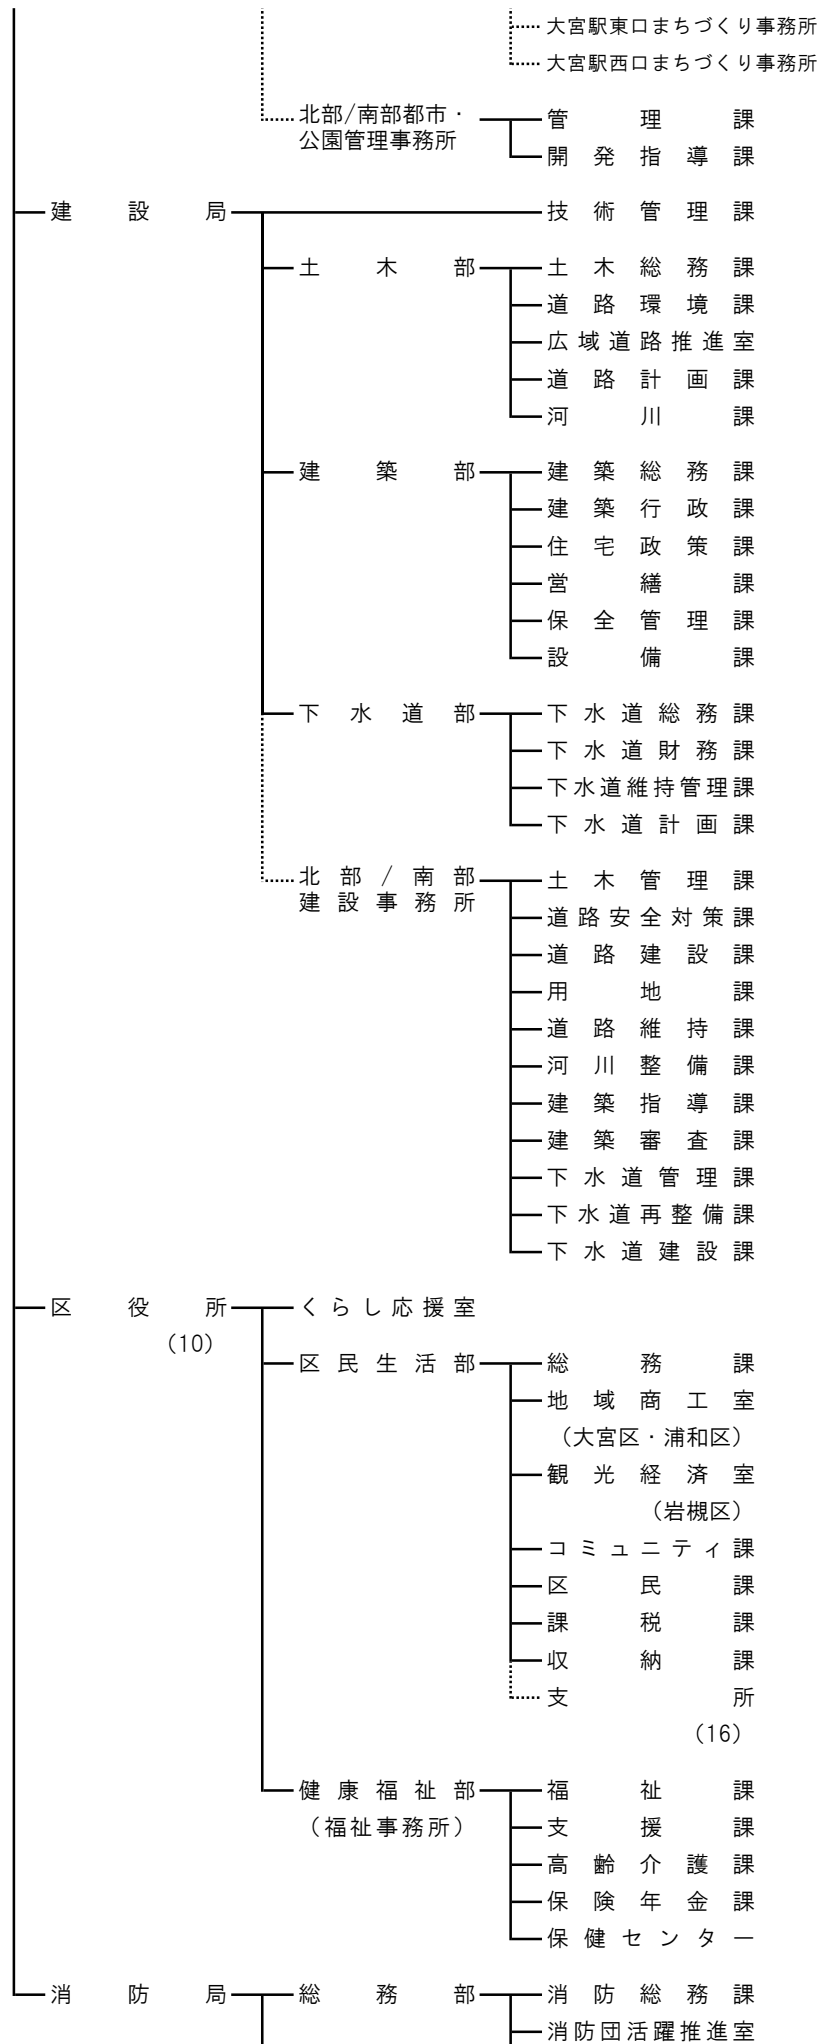

さいたま市行政組織図(案)(平成31年4月1日現在)

固定資産評価審査委員会

注 点線は、さいたま市事業所事務分掌規則等に定める事業所やそれに類する組織等