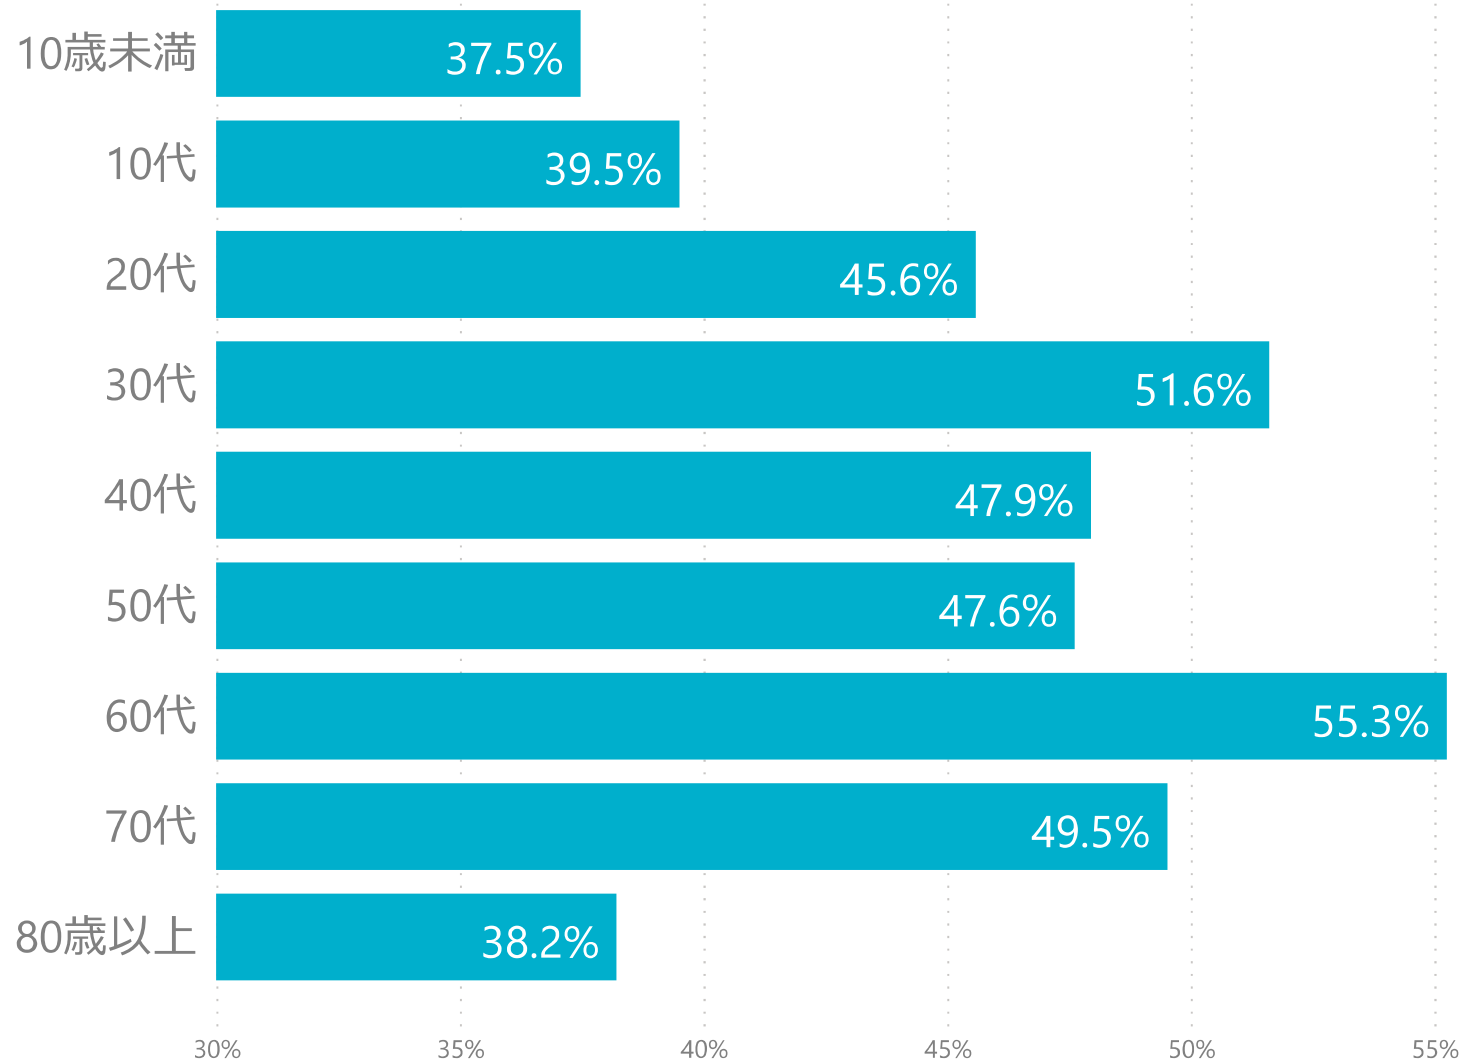

さいたま市 マイナンバーカード取得状況

2022年7月1日現在

※ HPで公表しているカード交付者数や人口とはデータ更新時点や集計方法の違いから一致していません。

年齢区分別取得率

取得者の性別割合