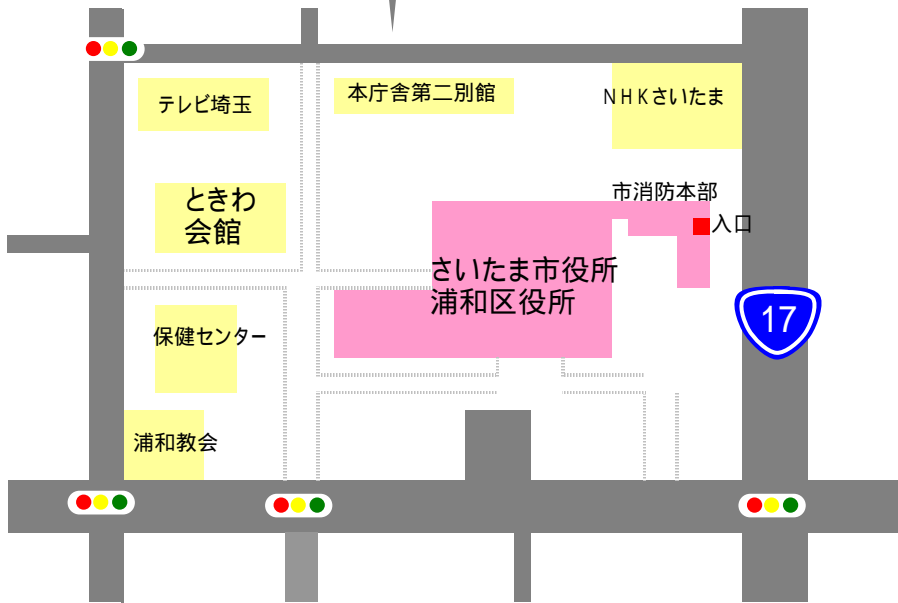

さいたま市 消防庁舎案内図

《徒歩》

京浜東北線等浦和駅西口、北浦和駅西口、または埼京線中浦和駅から徒歩15分～20分

《バス》

浦和駅西口から

< 5番乗り場 > から、「市役所経由 桜区役所どまり」、「市役所・桜区役所経由 大久保浄水場ゆき」で、「市役所前」下車すぐ。

又は、「常盤四経由 大久保浄水場ゆき」か「常盤四・桜区役所経由 大久保浄水場ゆき」、「常盤四経由 桜区役所どまり」で、「市役所北口」下車、徒歩2分（いずれもバスの乗車時間は4～5分）。

北浦和駅西口から

< 1番乗り場 > から、「浦和駅西口ゆき」、「西浦和車庫ゆき」で、「市役所北口」下車、徒歩2分（いずれも乗車時間は4～5分）。

北浦和駅からは、バスが1時間1便程度となっていますので、ご注意ください。