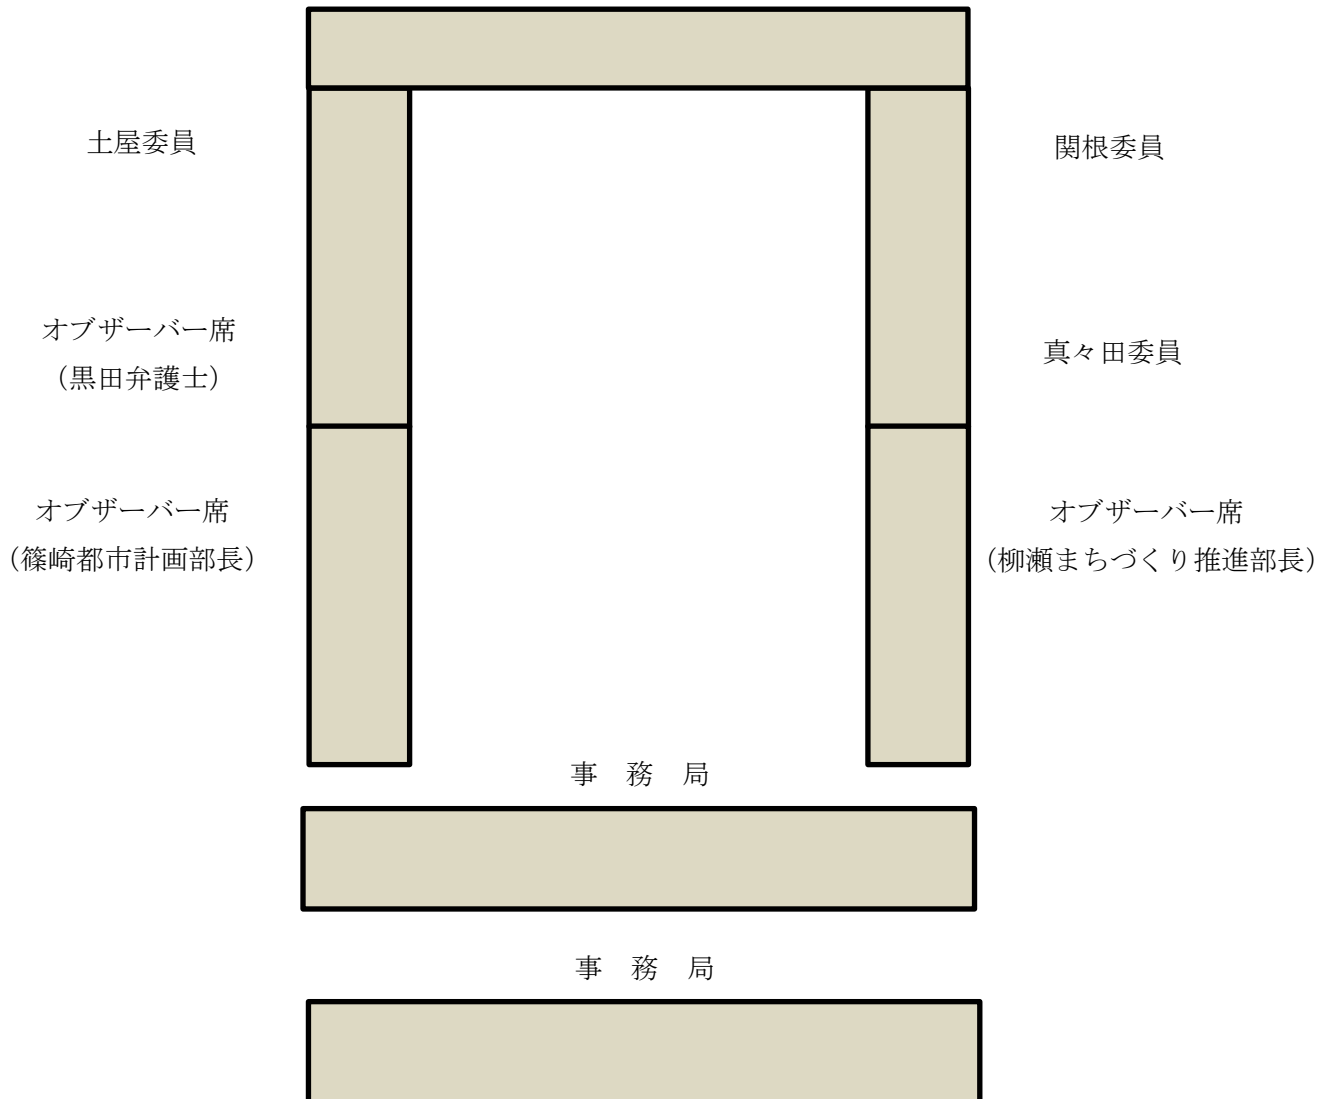

第2回 さいたま市公募対象公園施設設置等予定者選定委員会

席次表

町田委員長代理

出
入
口