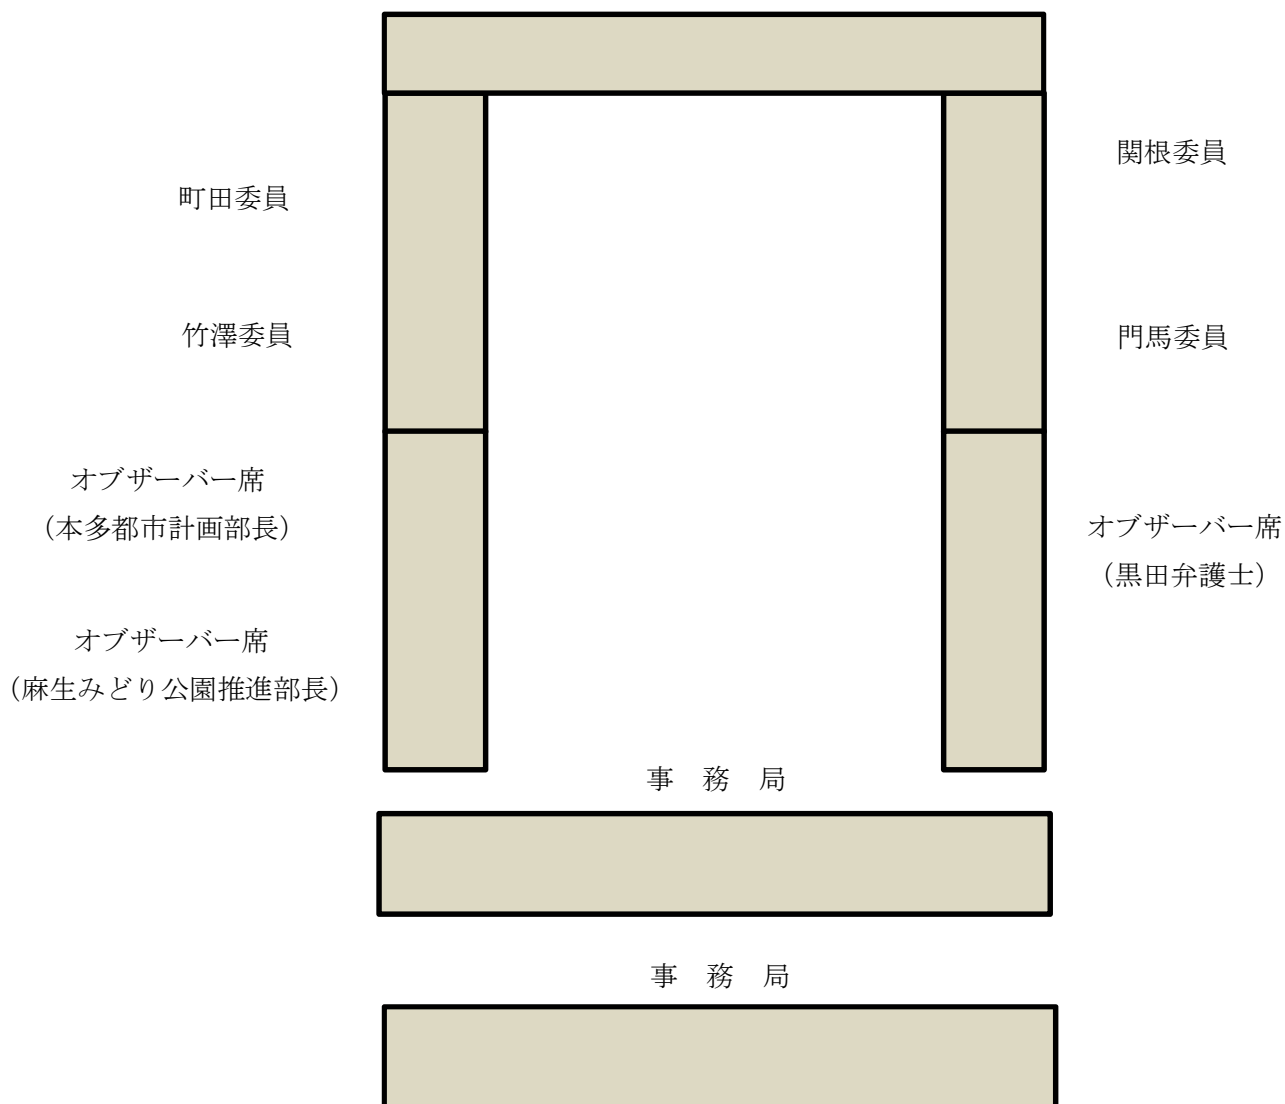

第2回 さいたま市公募対象公園施設設置等予定者選定委員会

席次表

(司会) 井村

涌井委員長

出
入
口