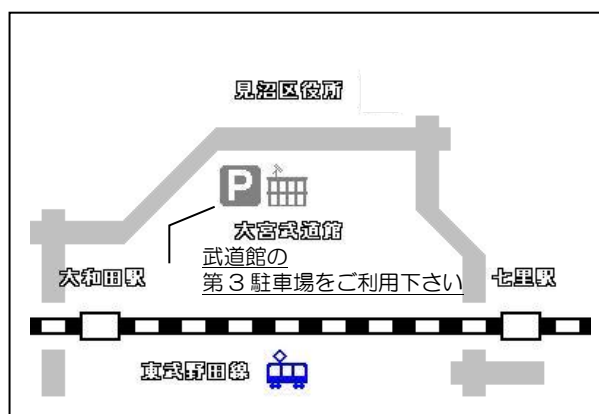

げんきであそぼう1・2・3

IN 大宮武道館

子育て真っ最中のみなさん、ちょっと遊びに出かけませんか？
簡単なふれあい遊びを中心に、たくさんのお友達と遊ぶプログラムです。

6月18日(火)

開場 10:00

開演 10:30~11:30

場 所 / 大宮武道館 主道場

(東武野田線 大和田駅下車 徒歩15分)

国際興業バス JR東大宮駅東口1番乗り場「大和田駅」行き「見沼区役所」下車)

内 容 / リズム体操で踊ったあとは、「作ってあそぼ！」で楽しんじゃお！

対 象 / 未就園児とその保護者

持ち物 / 親子ともに上履き、靴を入れる袋
飲み物、オムツ等

問合せ / 片柳児童センター(687) 4525
春野児童センター(686) 6690

※ 見沼区役所の駐車場は使用できません。
公共の交通機関をご利用下さい。

※ 台風など荒天が予想される場合は、中止となる場合があります。