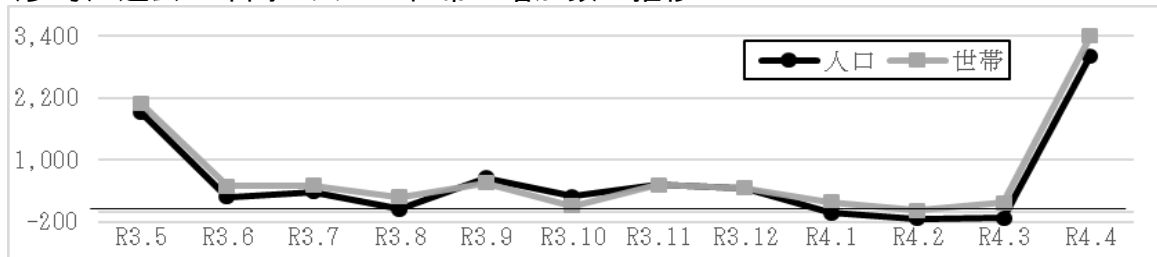

さいたま市の人口・世帯（令和4年4月1日現在）

標記について集計しましたので、以下のとおりお知らせします。

なお、さいたま市ホームページにて、平成25年1月以降の人口・世帯データの一部をオープンデータ（CSV形式）でも公開しております。

令和4年4月1日現在

1 市内の人口・世帯

人口総数 1,334,975人（前月比増3,014人 / 前年同月比増7,284人）

男性 662,278人

女性 672,697人

世帯数 626,077世帯（前月比増3,394世帯 / 前年同月比増8,763世帯）

（参考）過去1年間の人口・世帯の増加数の推移

2 区ごとの人口・世帯

区	人口	世帯	区	人口	世帯
西区	94,424	42,751	桜区	95,848	47,105
北区	149,538	70,872	浦和区	167,988	77,952
大宮区	122,833	60,910	南区	192,578	90,655
見沼区	164,819	76,496	緑区	131,636	57,373
中央区	102,955	49,716	岩槻区	112,356	52,247